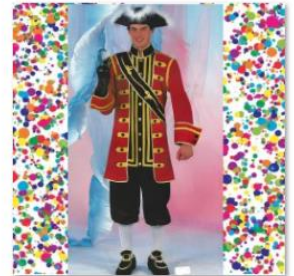

# Uomo OCCASIONI

UO001 amleto con teschio

UO002 aramis

UO003 black night

UO004 capitan uncino

UO005 carnaval uomo

UO006 cavaliere senza paura

UO007 centurione