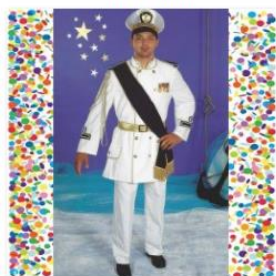

UN081 pantaloni uomo anni 70 (fantasie varie)

UN082 pappone

UN083 pazzo ombrello

UN084 pierrot pois

UN085 pilota

UN086 pinkerton

UN087 pirata con fascia nera

UN088 pirata con fascia