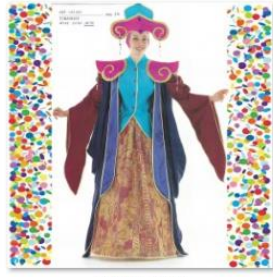

DN160 timthumb

DN161 timthumb

DN162 timthumb

DN163 timthumb

DN164 tirolese

DN165 tirolese

DN166 turandot

DN167 tuta leo rosa